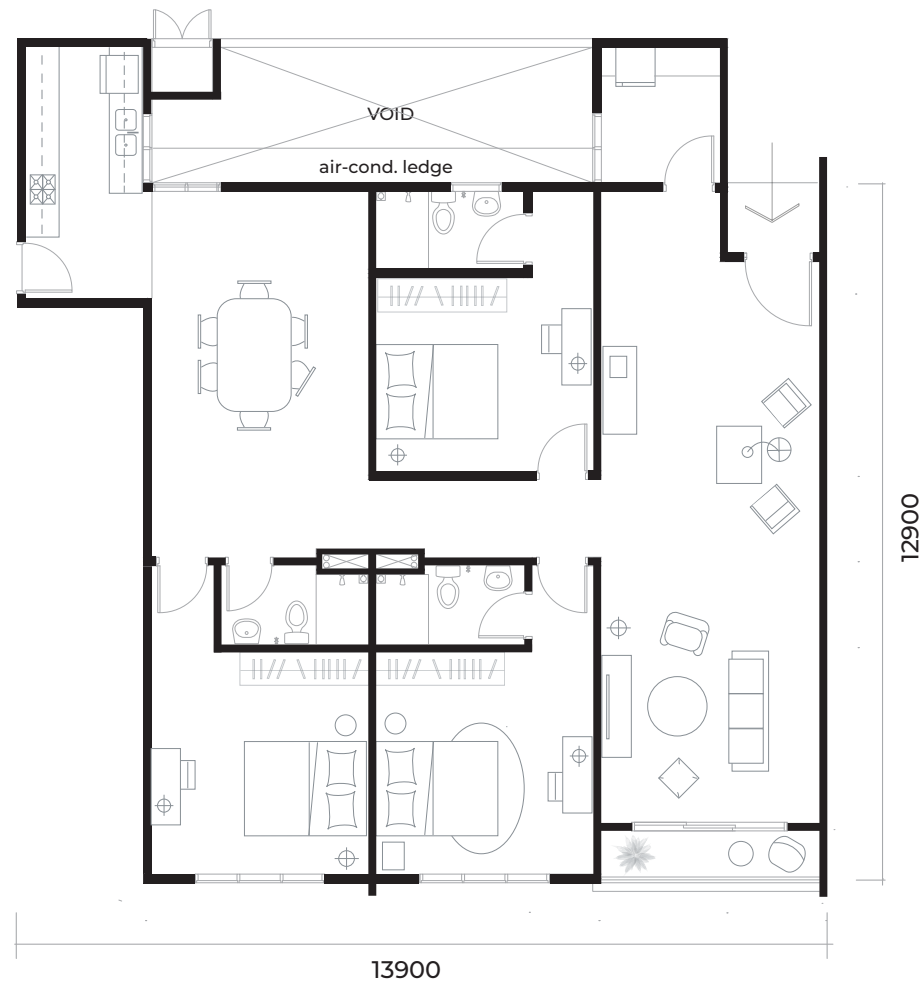

Tower 2 & 3

Type 4 & 5
Level 2 - 22

3 Bedroom
3 Baths

Approx. floor area : 1,677 sq.ft

Tower 2 & 3

Type C1 / C2
Level 3 - 22

3 Bedroom
2 Baths

Approx. floor area : 1,315 sq.ft