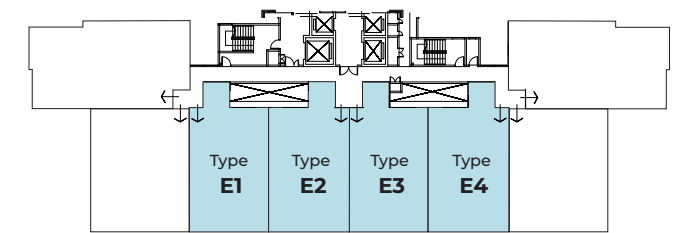

Tower 2 & 3

Type F1 / F2
Level 2 - 22

3 Bedroom
2 Baths

Approx. floor area : 1,227 sq.ft

Tower 2 & 3

Type E1 / E2 / E3 / E4
Level 2 - 22

2 Bedroom
2 Baths

Approx. floor area : 1,072 sq.ft