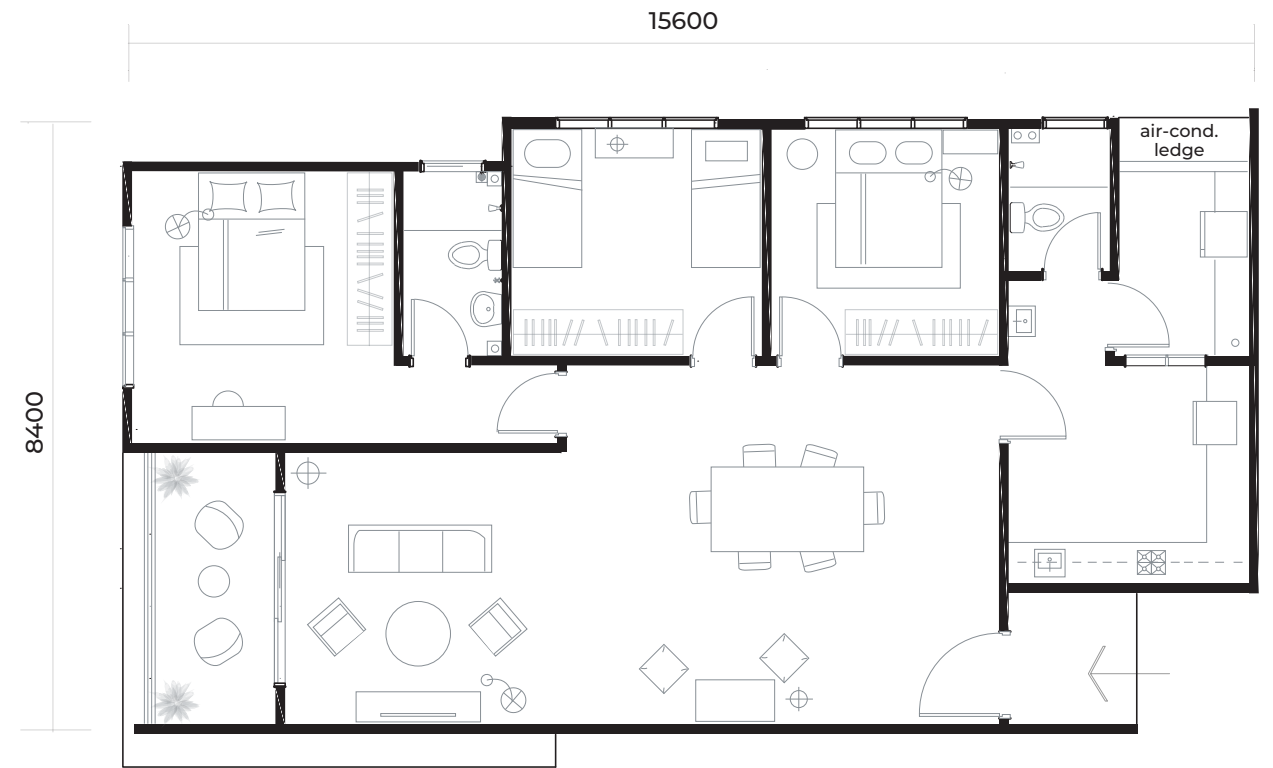

Tower 2 & 3

Type 4 & 5
Level 2 - 22

3 Bedroom
3 Baths

Approx. floor area : 1,677 sq.ft

Tower 2 & 3

Type C1 / C2
Level 3 - 22

3 Bedroom
2 Baths

Approx. floor area : 1,315 sq.ft